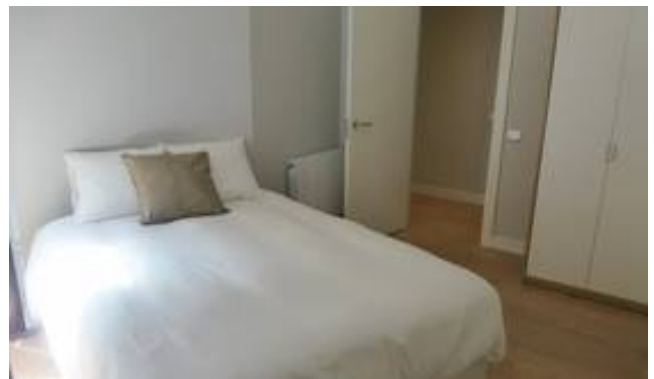

CARRER DEL MESTRE NICOLAU, 2
08021 BARCELONA

TÉL : +34 938 29 80 05
BARCELONA@BARNES-INTERNATIONAL.COM

INFORMATIONS NON CONTRACTUELLES

PARIS - GENEVA - LONDON - MOSCOW - NEW YORK - MIAMI - ST BARTH - DEAUVILLE - BASQUE COAST - FRENCH COUNTRYSIDE -
ARCAÇON BAY - PERIGORD - PROVENCE - FRENCH RIVIERA - SAINT TROPEZ - CORSICA - COURCHEVEL - MEGEVE