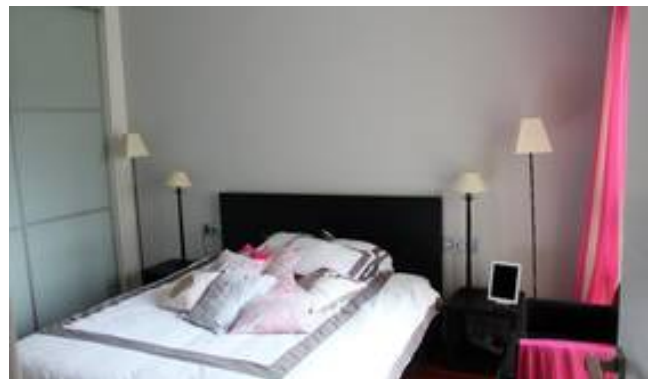

CARRER DEL MESTRE NICOLAU, 2
08021 BARCELONA

TELÉFONO : +34 938 29 80 05
BARCELONA@BARNES-INTERNATIONAL.COM

INFORMACIÓN NO CONTRACTUAL

PARIS - GENEVA - LONDON - MOSCOW - NEW YORK - MIAMI - ST BARTH - DEAUVILLE - BASQUE COAST - FRENCH COUNTRYSIDE -
ARCACHON BAY - PERIGORD - PROVENCE - FRENCH RIVIERA - SAINT TROPEZ - CORSICA - COURCHEVEL - MEGEVE