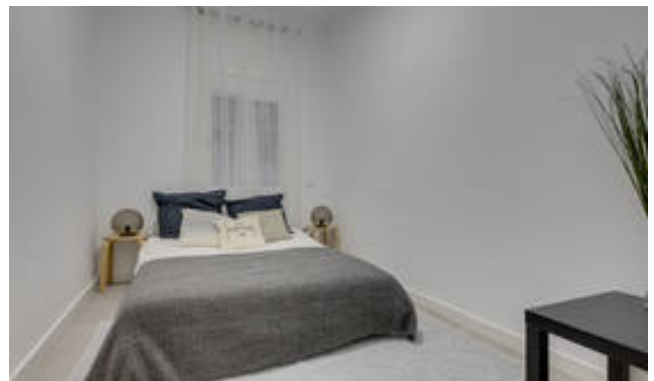

CARRER DEL MESTRE NICOLAU, 2
08021 BARCELONA

TELÉFONO : +34 938 29 80 05
BARCELONA@BARNES-INTERNATIONAL.COM

INFORMACIÓN NO CONTRACTUAL

PARIS - GENEVA - LONDON - MOSCOW - NEW YORK - MIAMI - ST BARTH - DEAUVILLE - BASQUE COAST - FRENCH COUNTRYSIDE -
ARCACHON BAY - PERIGORD - PROVENCE - FRENCH RIVIERA - SAINT TROPEZ - CORSICA - COURCHEVEL - MEGEVE