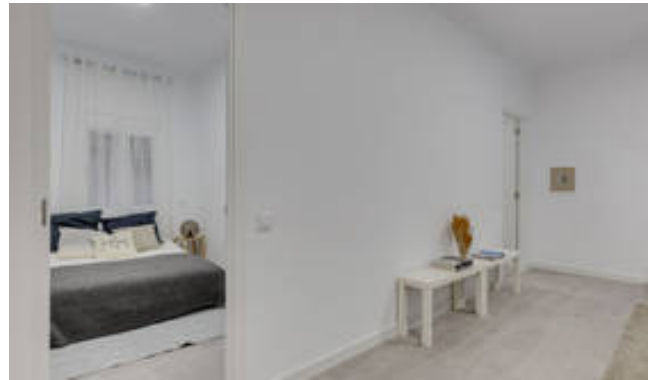

CARRER DEL MESTRE NICOLAU, 2
08021 BARCELONA

TELÉFONO : +34 938 29 80 05
BARCELONA@BARNES-INTERNATIONAL.COM

INFORMACIÓN NO CONTRACTUAL

PARIS - GENEVA - LONDON - MOSCOW - NEW YORK - MIAMI - ST BARTH - DEAUVILLE - BASQUE COAST - FRENCH COUNTRYSIDE -
ARCACHON BAY - PERIGORD - PROVENCE - FRENCH RIVIERA - SAINT TROPEZ - CORSICA - COURCHEVEL - MEGEVE