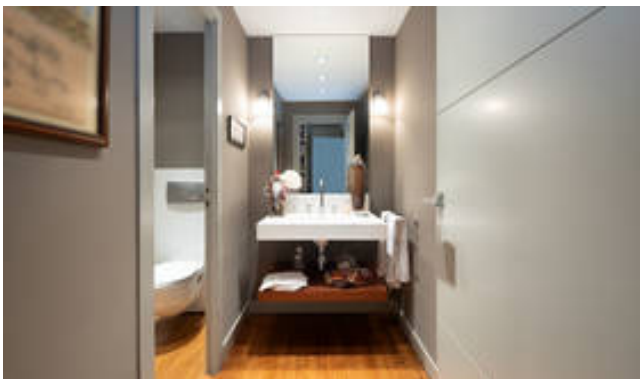

CARRER DEL MESTRE NICOLAU, 2
08021 BARCELONA

TELÉFONO : +34 938 29 80 05
BARCELONA@BARNES-INTERNATIONAL.COM

INFORMACIÓN NO CONTRACTUAL

PARIS - GENEVA - LONDON - MOSCOW - NEW YORK - MIAMI - ST BARTH - DEAUVILLE - BASQUE COAST - FRENCH COUNTRYSIDE -
ARCACHON BAY - PERIGORD - PROVENCE - FRENCH RIVIERA - SAINT TROPEZ - CORSICA - COURCHEVEL - MEGEVE