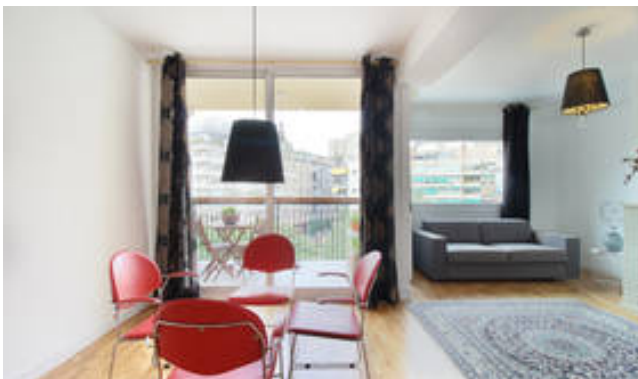

CARRER DEL MESTRE NICOLAU, 2
08021 BARCELONA

TEL : +34 938 29 80 05
BARCELONA@BARNES-INTERNATIONAL.COM

INFORMACIÓ NO CONTRACTUAL

PARIS - GENEVA - LONDON - MOSCOW - NEW YORK - MIAMI - ST BARTH - DEAUVILLE - BASQUE COAST - FRENCH COUNTRYSIDE -
ARCAÇON BAY - PERIGORD - PROVENCE - FRENCH RIVIERA - SAINT TROPEZ - CORSICA - COURCHEVEL - MEGEVE