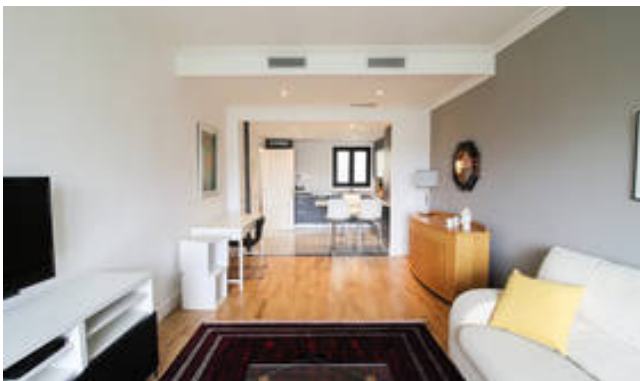

CARRER DEL MESTRE NICOLAU, 2
08021 BARCELONA

TEL : +34 938 29 80 05
BARCELONA@BARNES-INTERNATIONAL.COM

INFORMACIÓ NO CONTRACTUAL

PARIS - GENEVA - LONDON - MOSCOW - NEW YORK - MIAMI - ST BARTH - DEAUVILLE - BASQUE COAST - FRENCH COUNTRYSIDE -
ARCACHON BAY - PERIGORD - PROVENCE - FRENCH RIVIERA - SAINT TROPEZ - CORSICA - COURCHEVEL - MEGEVE