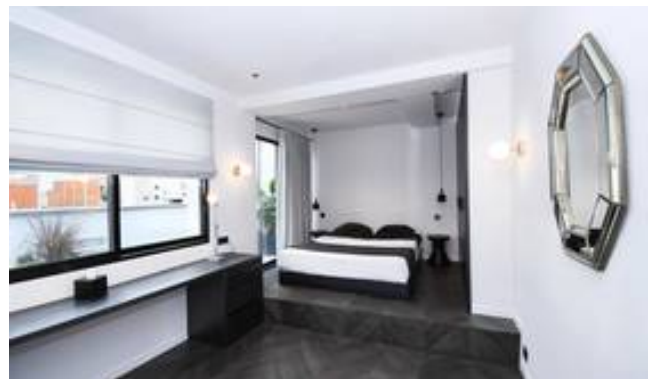

CARRER DEL MESTRE NICOLAU, 2
08021 BARCELONA

TEL : +34 938 29 80 05
BARCELONA@BARNES-INTERNATIONAL.COM

INFORMACIÓ NO CONTRACTUAL

PARIS - GENEVA - LONDON - MOSCOW - NEW YORK - MIAMI - ST BARTH - DEAUVILLE - BASQUE COAST - FRENCH COUNTRYSIDE -
ARCAÇON BAY - PERIGORD - PROVENCE - FRENCH RIVIERA - SAINT TROPEZ - CORSICA - COURCHEVEL - MEGEVE