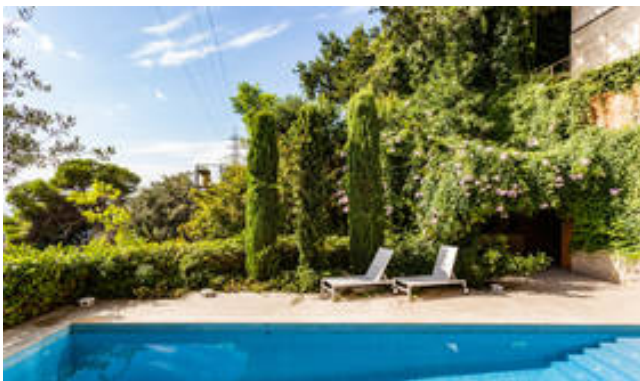

CARRER DEL MESTRE NICOLAU, 2
08021 BARCELONA

TEL : +34 938 29 80 05
BARCELONA@BARNES-INTERNATIONAL.COM

INFORMACIÓ NO CONTRACTUAL

PARIS - GENEVA - LONDON - MOSCOW - NEW YORK - MIAMI - ST BARTH - DEAUVILLE - BASQUE COAST - FRENCH COUNTRYSIDE -
ARCAÇON BAY - PERIGORD - PROVENCE - FRENCH RIVIERA - SAINT TROPEZ - CORSICA - COURCHEVEL - MEGEVE