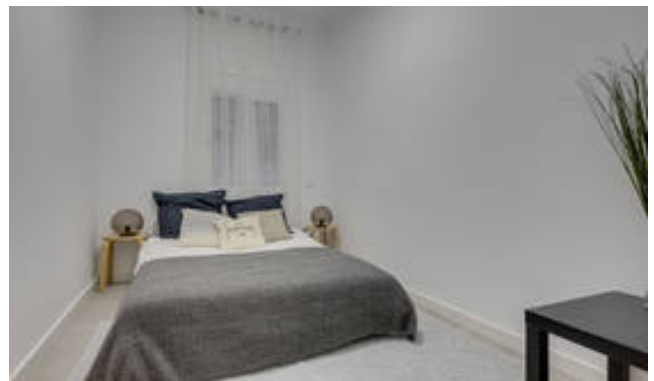

CARRER DEL MESTRE NICOLAU, 2
08021 BARCELONA

TEL : +34 938 29 80 05
BARCELONA@BARNES-INTERNATIONAL.COM

INFORMACIÓ NO CONTRACTUAL

PARIS - GENEVA - LONDON - MOSCOW - NEW YORK - MIAMI - ST BARTH - DEAUVILLE - BASQUE COAST - FRENCH COUNTRYSIDE -
ARCAÇON BAY - PERIGORD - PROVENCE - FRENCH RIVIERA - SAINT TROPEZ - CORSICA - COURCHEVEL - MEGEVE