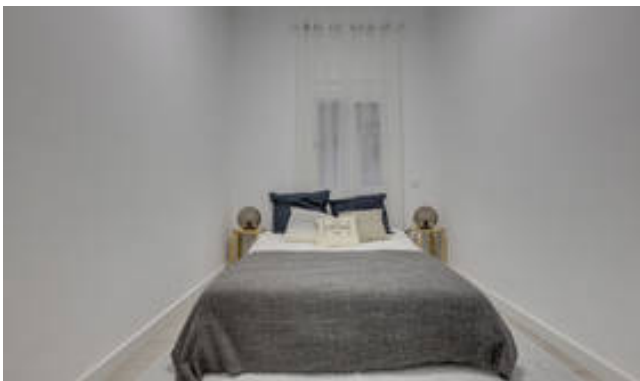

CARRER DEL MESTRE NICOLAU, 2
08021 BARCELONA

TEL : +34 938 29 80 05
BARCELONA@BARNES-INTERNATIONAL.COM

INFORMACIÓ NO CONTRACTUAL

PARIS - GENEVA - LONDON - MOSCOW - NEW YORK - MIAMI - ST BARTH - DEAUVILLE - BASQUE COAST - FRENCH COUNTRYSIDE -
ARCAÇON BAY - PERIGORD - PROVENCE - FRENCH RIVIERA - SAINT TROPEZ - CORSICA - COURCHEVEL - MEGEVE