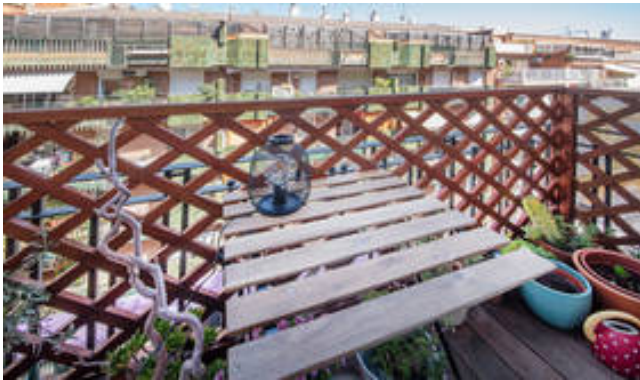

CARRER DEL MESTRE NICOLAU, 2
08021 BARCELONA

TEL : +34 938 29 80 05
BARCELONA@BARNES-INTERNATIONAL.COM

INFORMACIÓ NO CONTRACTUAL

PARIS - GENEVA - LONDON - MOSCOW - NEW YORK - MIAMI - ST BARTH - DEAUVILLE - BASQUE COAST - FRENCH COUNTRYSIDE -
ARCAÇON BAY - PERIGORD - PROVENCE - FRENCH RIVIERA - SAINT TROPEZ - CORSICA - COURCHEVEL - MEGEVE