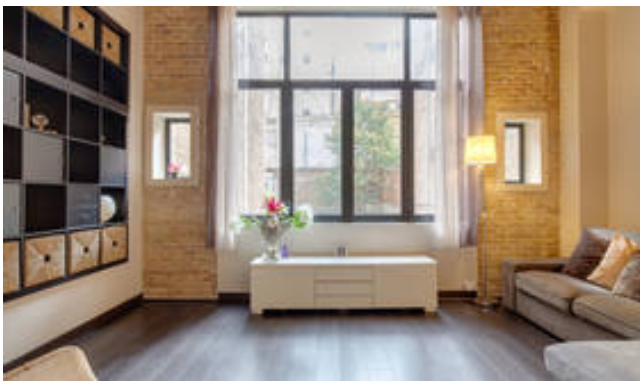

CARRER DEL MESTRE NICOLAU, 2
08021 BARCELONA

TEL : +34 938 29 80 05
BARCELONA@BARNES-INTERNATIONAL.COM

INFORMACIÓ NO CONTRACTUAL

PARIS - GENEVA - LONDON - MOSCOW - NEW YORK - MIAMI - ST BARTH - DEAUVILLE - BASQUE COAST - FRENCH COUNTRYSIDE -
ARCAÇON BAY - PERIGORD - PROVENCE - FRENCH RIVIERA - SAINT TROPEZ - CORSICA - COURCHEVEL - MEGEVE