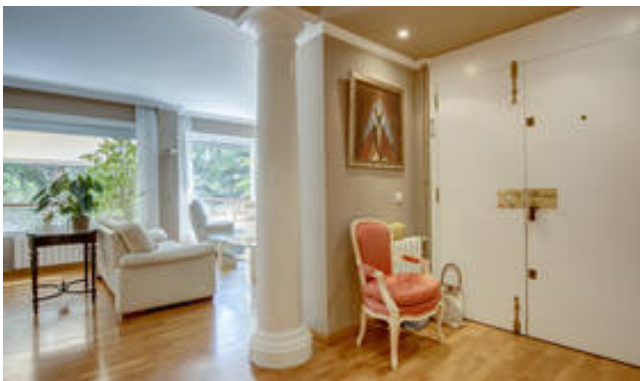

CARRER DEL MESTRE NICOLAU, 2
08021 BARCELONA

TEL : +34 938 29 80 05
BARCELONA@BARNES-INTERNATIONAL.COM

INFORMACIÓ NO CONTRACTUAL

PARIS - GENEVA - LONDON - MOSCOW - NEW YORK - MIAMI - ST BARTH - DEAUVILLE - BASQUE COAST - FRENCH COUNTRYSIDE -
ARCACHON BAY - PERIGORD - PROVENCE - FRENCH RIVIERA - SAINT TROPEZ - CORSICA - COURCHEVEL - MEGEVE