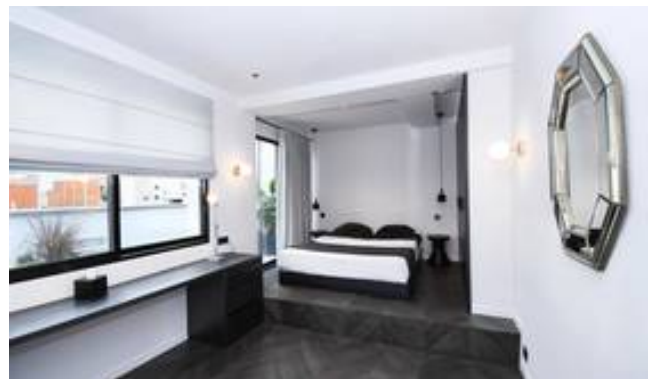

CARRER DEL MESTRE NICOLAU, 2
08021 BARCELONA

TELÉFONO : +34 938 29 80 05
BARCELONA@BARNES-INTERNATIONAL.COM

INFORMACIÓN NO CONTRACTUAL

PARIS - GENEVA - LONDON - MOSCOW - NEW YORK - MIAMI - ST BARTH - DEAUVILLE - BASQUE COAST - FRENCH COUNTRYSIDE -
ARCACHON BAY - PERIGORD - PROVENCE - FRENCH RIVIERA - SAINT TROPEZ - CORSICA - COURCHEVEL - MEGEVE